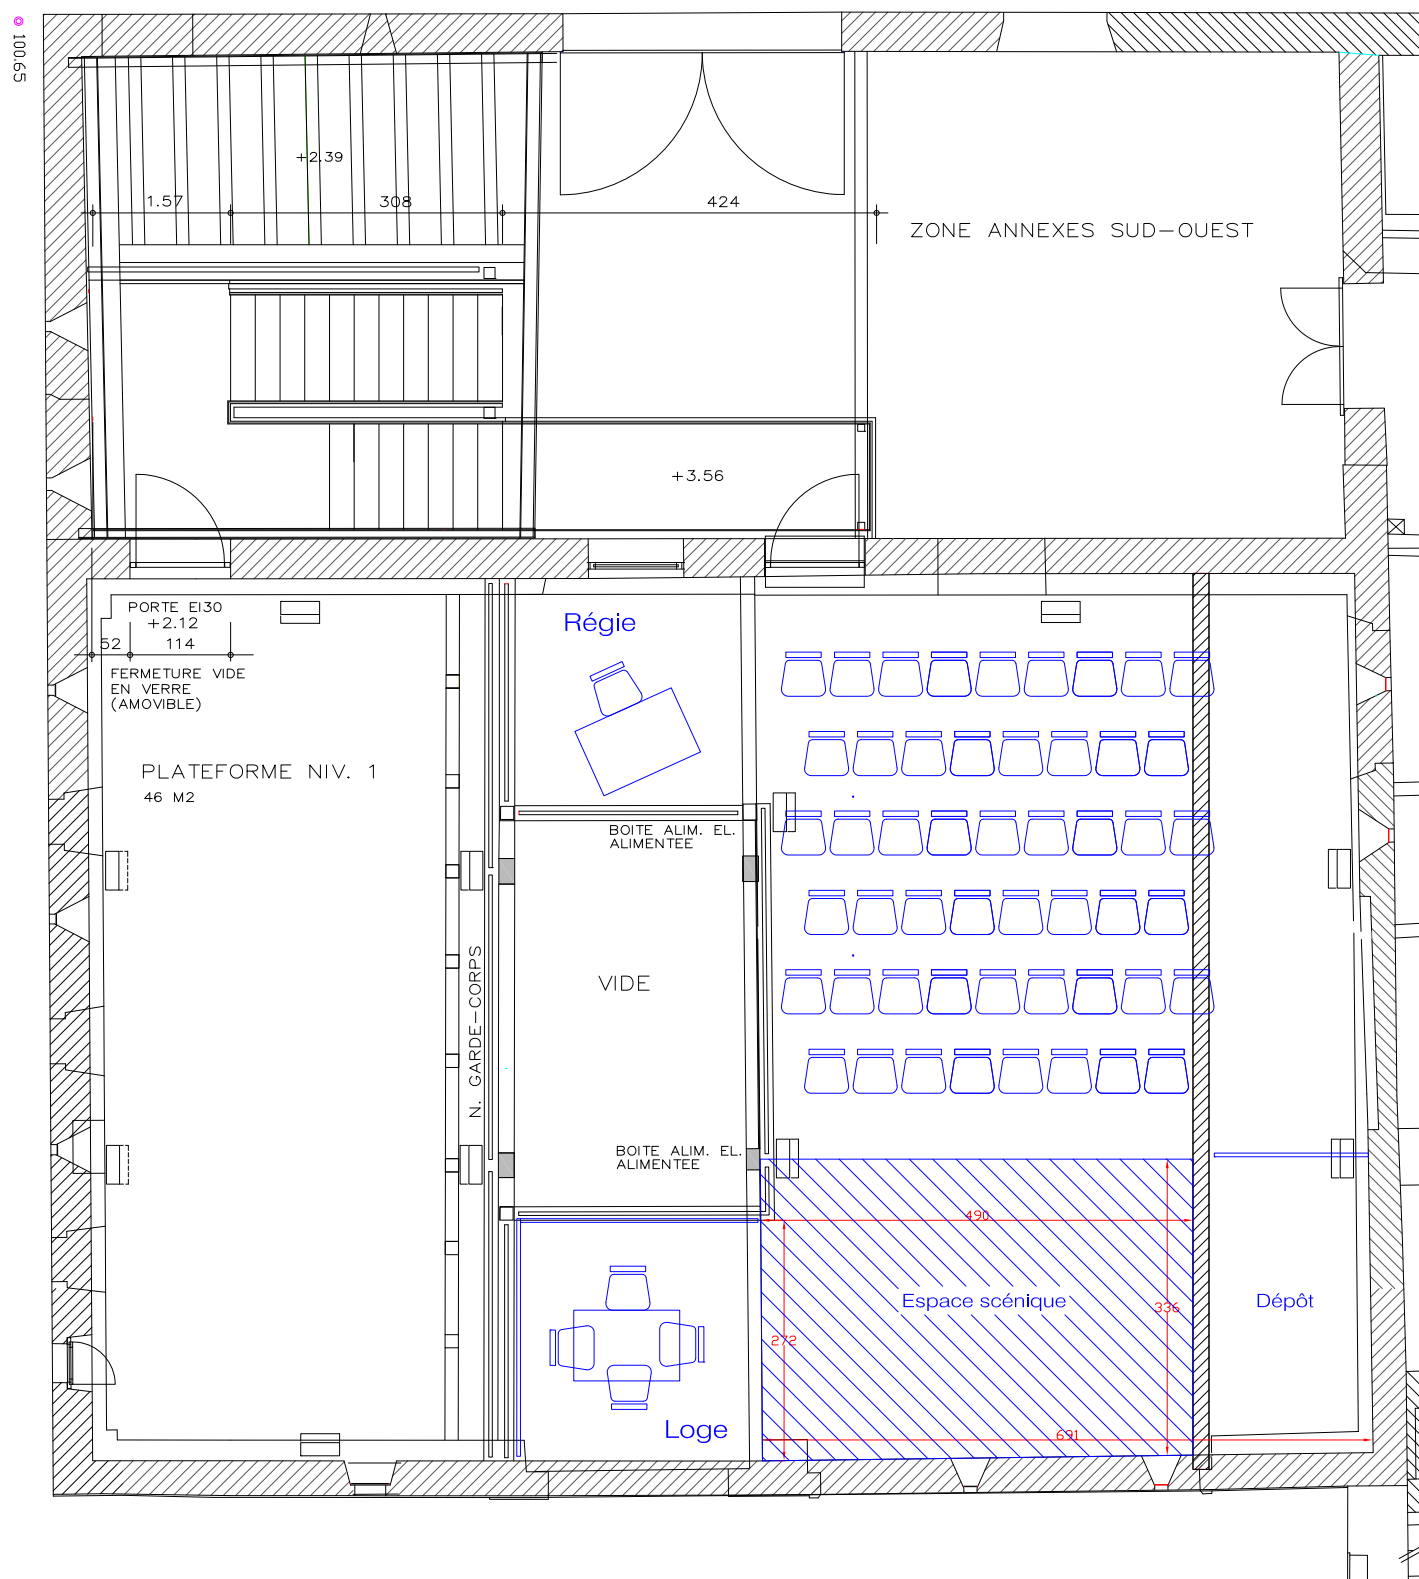

COUPE TRANSVERSALE EST-OUEST

COUPE TRANSVERSALE EST-OUEST

Eurolite LED THA-60PC
Theater-Spot

Stairville Octagon Theater
20x6W CW/WW/A

LA TOUR-DE-PEILZ — "DOMAINE DE LA DOGES"
PATRIMOINE SUISSE — SECTION VAUDOISE
SALLE DE SPECTACLE DANS BATIMENT RURAL