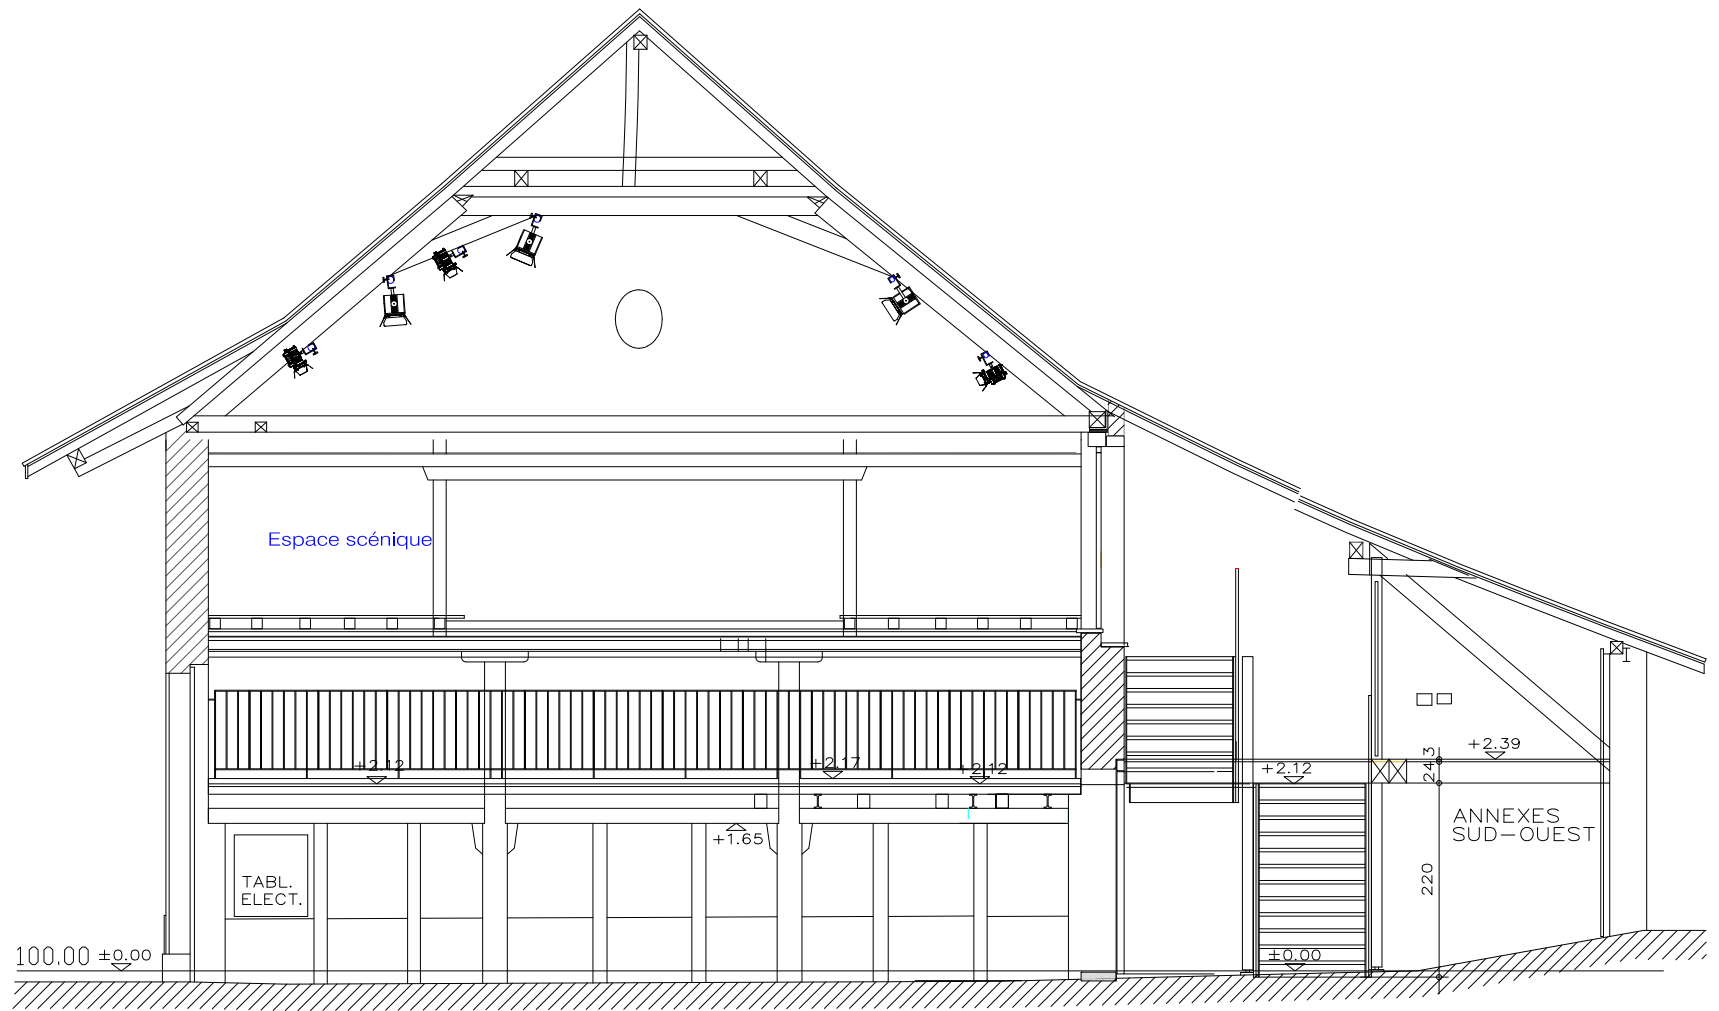

COUPE TRANSVERSALE EST-OUEST

COUPE TRANSVERSALE EST-OUEST

Eurolite LED THA-60PC
Theater-Spot

Stairville Octagon Theater
20x6W CW/WW/A

LA TOUR-DE-PEILZ — "DOMAINE DE LA DOGES"
PATRIMOINE SUISSE — SECTION VAUDOISE
SALLE DE SPECTACLE DANS BATIMENT RURAL