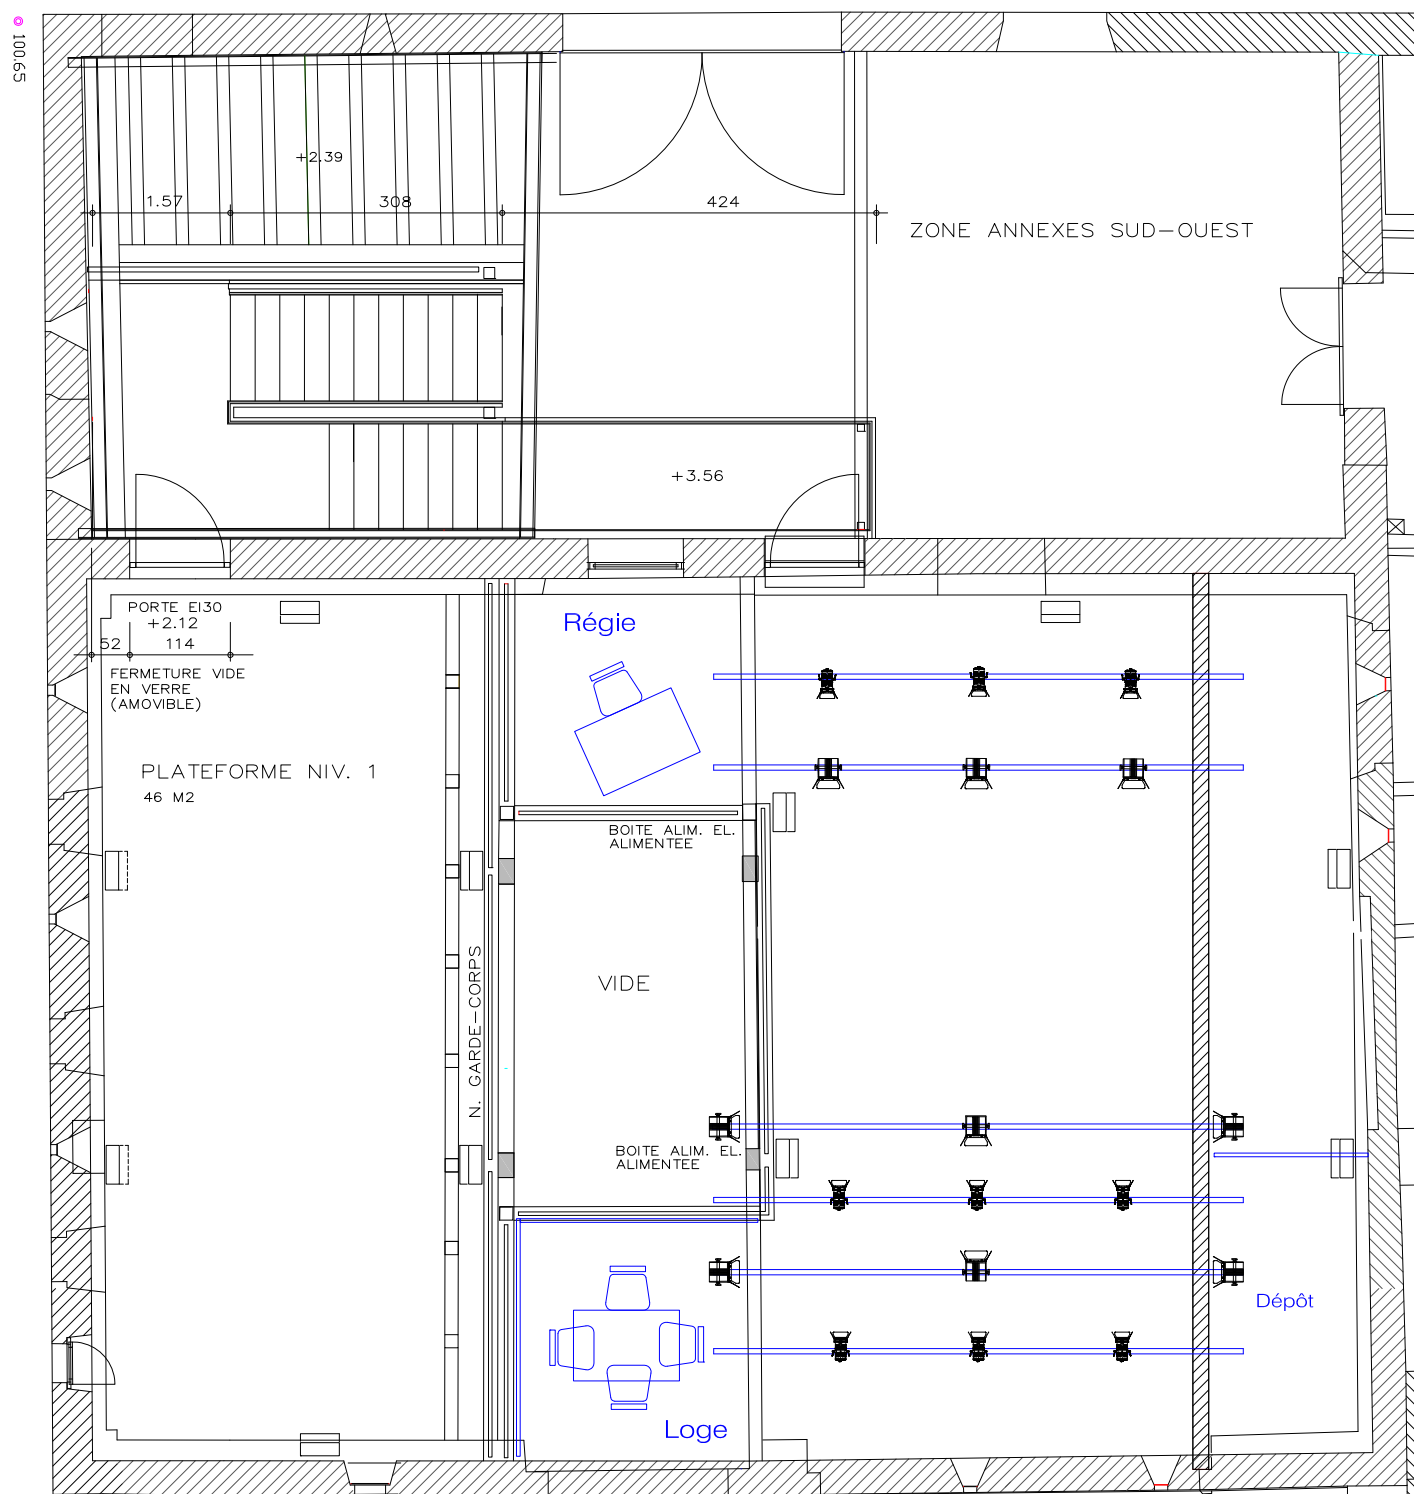

COUPE TRANSVERSALE EST-OUEST

COUPE TRANSVERSALE EST-OUEST

Eurolite LED THA-60PC
Theater-Spot

Stairville Octagon Theater
20x6W CW/WW/A

LA TOUR-DE-PEILZ — "DOMAINE DE LA DOGES"
PATRIMOINE SUISSE — SECTION VAUDOISE
SALLE DE SPECTACLE DANS BATIMENT RURAL